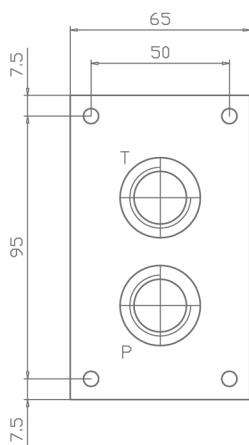

PRODUZIONE COMPONENTI OLEODINAMICI

IDROVER srl
Viale Del Lavoro, 46
37030 COLOGNOLA AI COLLI (VR)
Tel. +39 045 7652677 - Fax +39 045 6150811
E-mail info@idrover.com http://www.idrover.com

Base modulare quattro tiranti
Attacchi P-T posteriori G1/2"
Attacchi P laterale G3/8"
Attacchi T laterale G1/2"

DM 201

Schema

Piastre terminali modulare

Attacchi P- G 3/8"
Attacchi T- G 1/2"

DM 210

Schema

Piastre terminali modulare

DM 211

Schema