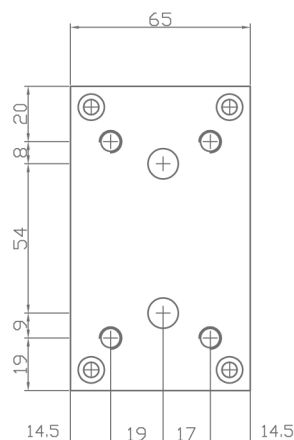

PRODUZIONE COMPONENTI OLEODINAMICI

IDROVER srl
Viale Del Lavoro, 46
37030 COLOGNOLA AI COLLI (VR)
Tel. +39 045 7652677 - Fax +39 045 6150811
E-mail info@idrover.com http://www.idrover.com

Base modulare quattro tiranti
Attacchi P-T posteriori G1/2"
Attacchi P laterale G3/8"
Attacchi T laterale G1/2"

DM 201

Schema

Piastre terminali modulare

Attacchi P- G 3/8"
Attacchi T- G 1/2"

DM 210

Schema

Piastre terminali modulare

DM 211

Schema