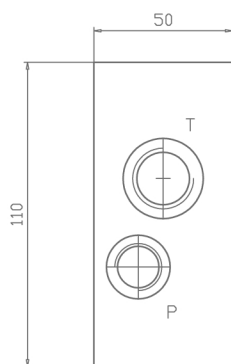

PRODUZIONE COMPONENTI OLEODINAMICI

IDROVER srl
Viale Del Lavoro, 46
37030 COLOGNOLA AI COLLI (VR)
Tel. +39 045 7652677 - Fax +39 045 6150811
E-mail info@idrover.com http://www.idrover.com

Base modulare quattro tiranti
Attacchi P-T posteriori G1/2"
Attacchi P laterale G3/8"
Attacchi T laterale G1/2"

DM 201

Schema

Piastre terminali modulare

Attacchi P- G 3/8"
Attacchi T- G 1/2"

DM 210

Schema

Piastre terminali modulare

DM 211

Schema