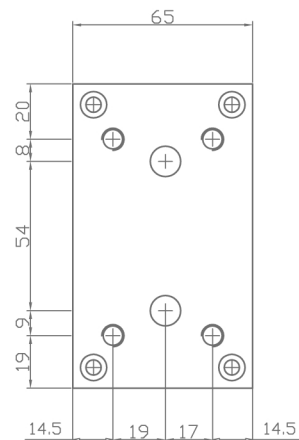

PRODUZIONE COMPONENTI OLEODINAMICI

IDROVER srl  
Viale Del Lavoro, 46  
37030 COGNOLA AI COLLI (VR)  
Tel. +39 045 7652677 - Fax +39 045 6150811  
E-mail info@idrover.com http://www.idrover.com

Base modulare quattro tiranti  
Attacchi P-T posteriori G1/2"  
Attacchi P laterale G3/8"  
Attacchi T laterale G1/2"

DM 201

Schema

Piastre terminali modulare

Attacchi P- G 3/8"  
Attacchi T- G 1/2"

DM 210

Schema

Piastre terminali modulare

DM 211

Schema