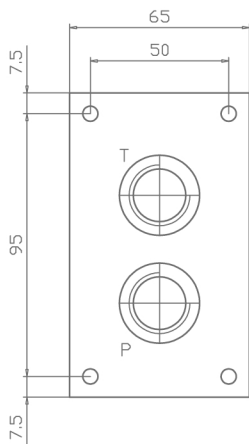

PRODUZIONE COMPONENTI OLEODINAMICI

IDROVER srl  
Viale Del Lavoro, 46  
37030 COGNOLA AI COLLI (VR)  
Tel. +39 045 7652677 - Fax +39 045 6150811  
E-mail info@idrover.com http://www.idrover.com

Base modulare quattro tiranti  
Attacchi P-T posteriori G1/2"  
Attacchi P laterale G3/8"  
Attacchi T laterale G1/2"

DM 201

Schema

Piastre terminali modulare

Attacchi P- G 3/8"  
Attacchi T- G 1/2"

DM 210

Schema

Piastre terminali modulare

DM 211

Schema