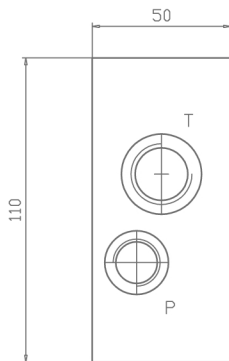

PRODUZIONE COMPONENTI OLEODINAMICI

IDROVER srl  
Viale Del Lavoro, 46  
37030 COGNOLA AI COLLI (VR)  
Tel. +39 045 7652677 - Fax +39 045 6150811  
E-mail info@idrover.com http://www.idrover.com

Base modulare quattro tiranti  
Attacchi P-T posteriori G1/2"  
Attacchi P laterale G3/8"  
Attacchi T laterale G1/2"

DM 201

Schema

Piastre terminali modulare

Attacchi P- G 3/8"  
Attacchi T- G 1/2"

DM 210

Schema

Piastre terminali modulare

DM 211

Schema