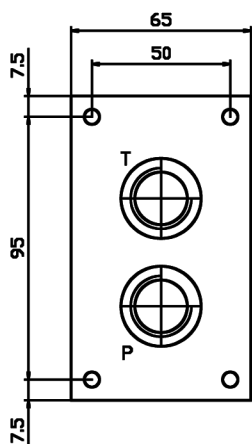

PRODUZIONE COMPONENTI OLEODINAMICI

IDROVER srl  
Viale Del Lavoro, 46  
37030 COLOGNOLA AI COLLI (VR)  
Tel. +39 045 7652677 - Fax +39 045 6150811  
E-mail info@idrover.com <http://www.idrover.com>

Base modulare quattro tiranti  
Attacchi P-T posteriori G1/2"  
Attacchi P laterale G3/8"  
Attacchi T laterale G1/2"

DM 201

Schema

Piastre terminali modulare

Attacchi P- G 3/8"  
Attacchi T- G 1/2"

DM 210

Schema

Piastre terminali modulare

DM 211

Schema