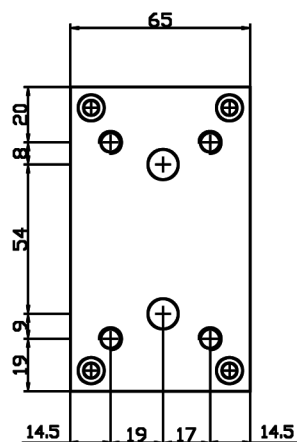

PRODUZIONE COMPONENTI OLEODINAMICI

IDROVER srl  
Viale Del Lavoro, 46  
37030 COLOGNOLA AI COLLI (VR)  
Tel. +39 045 7652677 - Fax +39 045 6150811  
E-mail info@idrover.com <http://www.idrover.com>

Base modulare quattro tiranti  
Attacchi P-T posteriori G1/2"  
Attacchi P laterale G3/8"  
Attacchi T laterale G1/2"

DM 201

Schema

Piastre terminali modulare

Attacchi P- G 3/8"  
Attacchi T- G 1/2"

DM 210

Schema

Piastre terminali modulare

DM 211

Schema