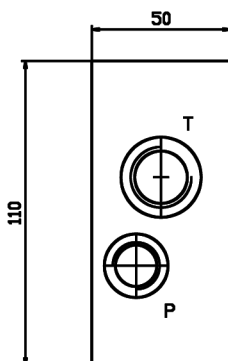

PRODUZIONE COMPONENTI OLEODINAMICI

IDROVER srl  
Viale Del Lavoro, 46  
37030 COLOGNOLA AI COLLI (VR)  
Tel. +39 045 7652677 - Fax +39 045 6150811  
E-mail info@idrover.com <http://www.idrover.com>

Base modulare quattro tiranti  
Attacchi P-T posteriori G1/2"  
Attacchi P laterale G3/8"  
Attacchi T laterale G1/2"

DM 201

Schema

Piastre terminali modulare

Attacchi P- G 3/8"  
Attacchi T- G 1/2"

DM 210

Schema

Piastre terminali modulare

DM 211

Schema